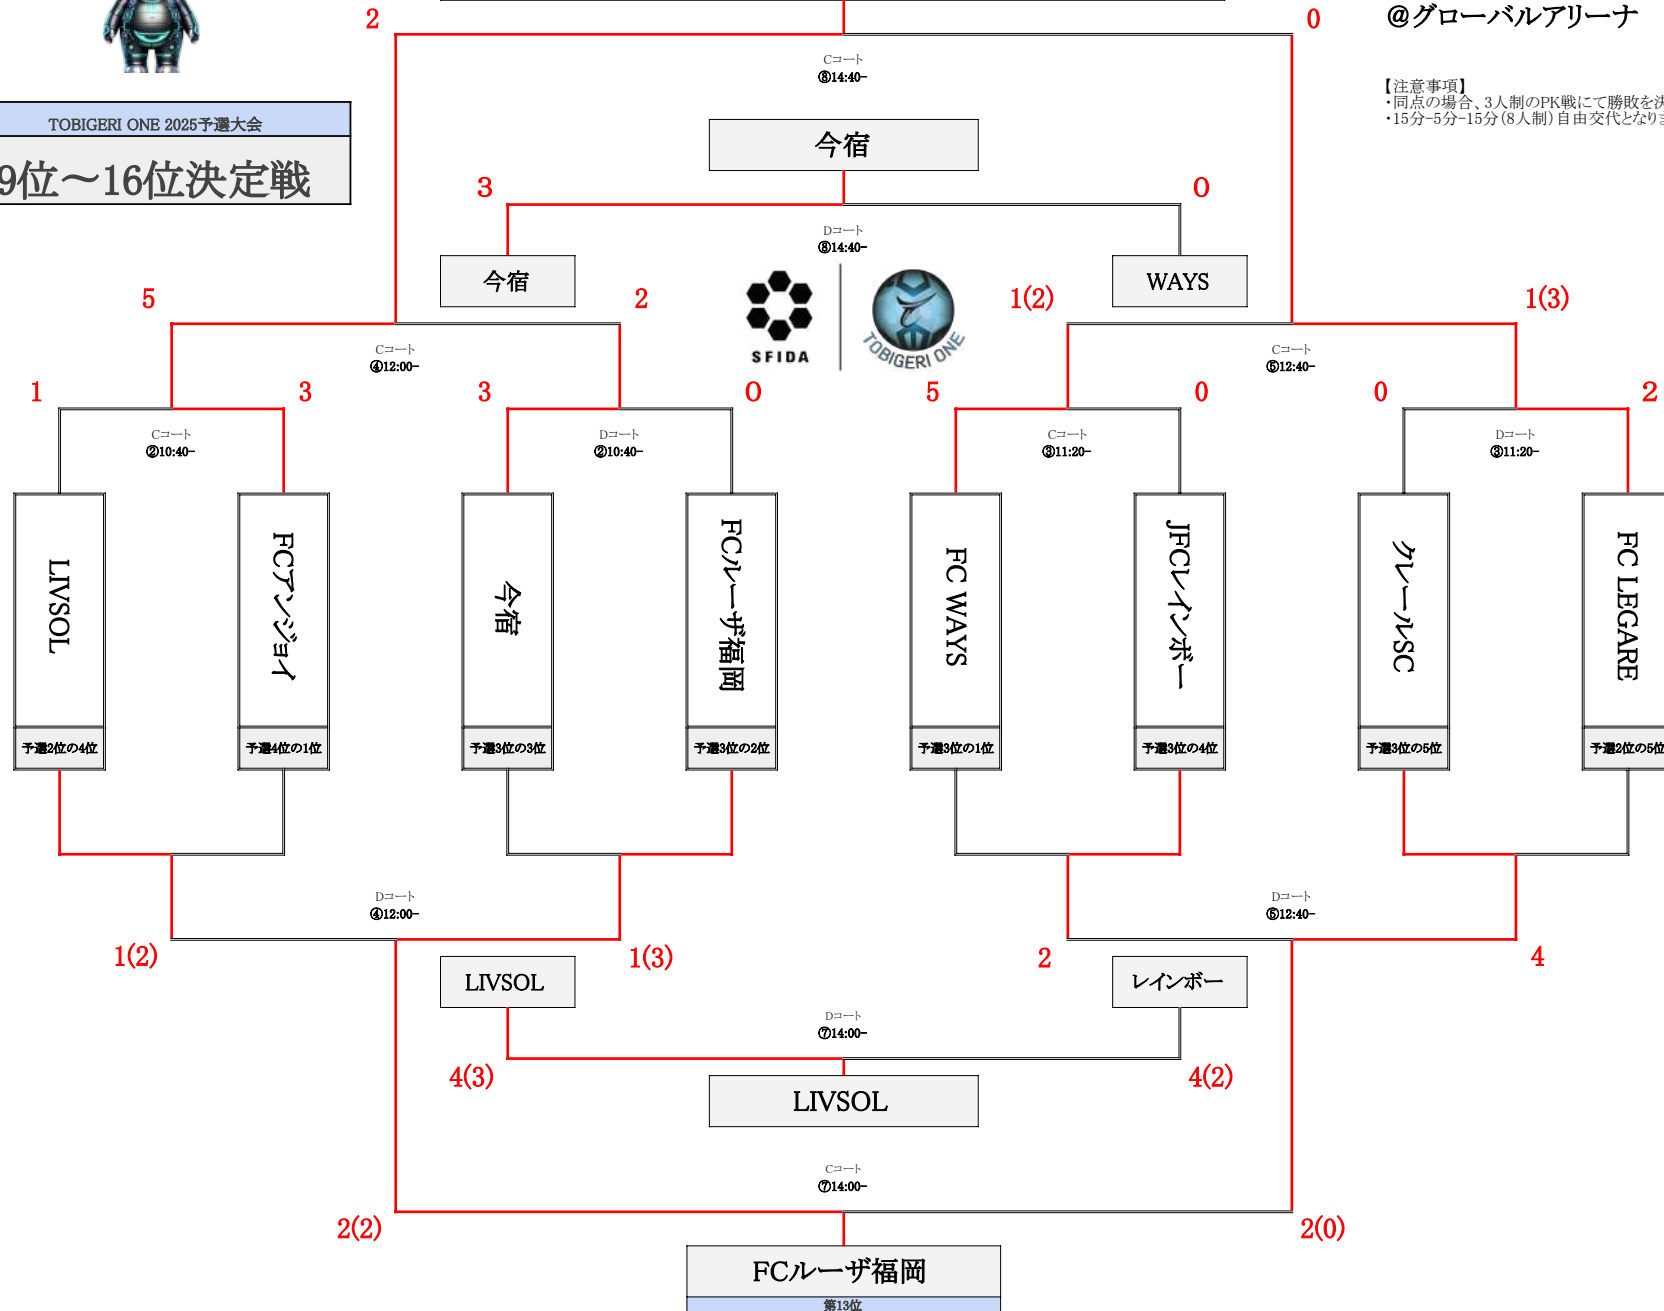

-CHAMPION- TOBIGERI ONE 2025 全国大会出場権獲得

AMOR

TOBIGERI ONE 2025 予選大会

1位~8位決定戦

@グローバルアリーナ

【注意事項】
・同点の場合、3人制のPK戦にて勝敗を決する
・15分-5分-15分(8人制)自由交代となります

LASOCIO

第5位

TOBIGERI ONE 2025予選大会

9位～16位決定戦

9位

FCアンジョイ

@グローバルアリーナ

【注意事項】
 ・同点の場合、3人制のPK戦にて勝敗を決する
 ・15分-5分-15分(8人制)自由交代となります

FCルーザ福岡

第13位