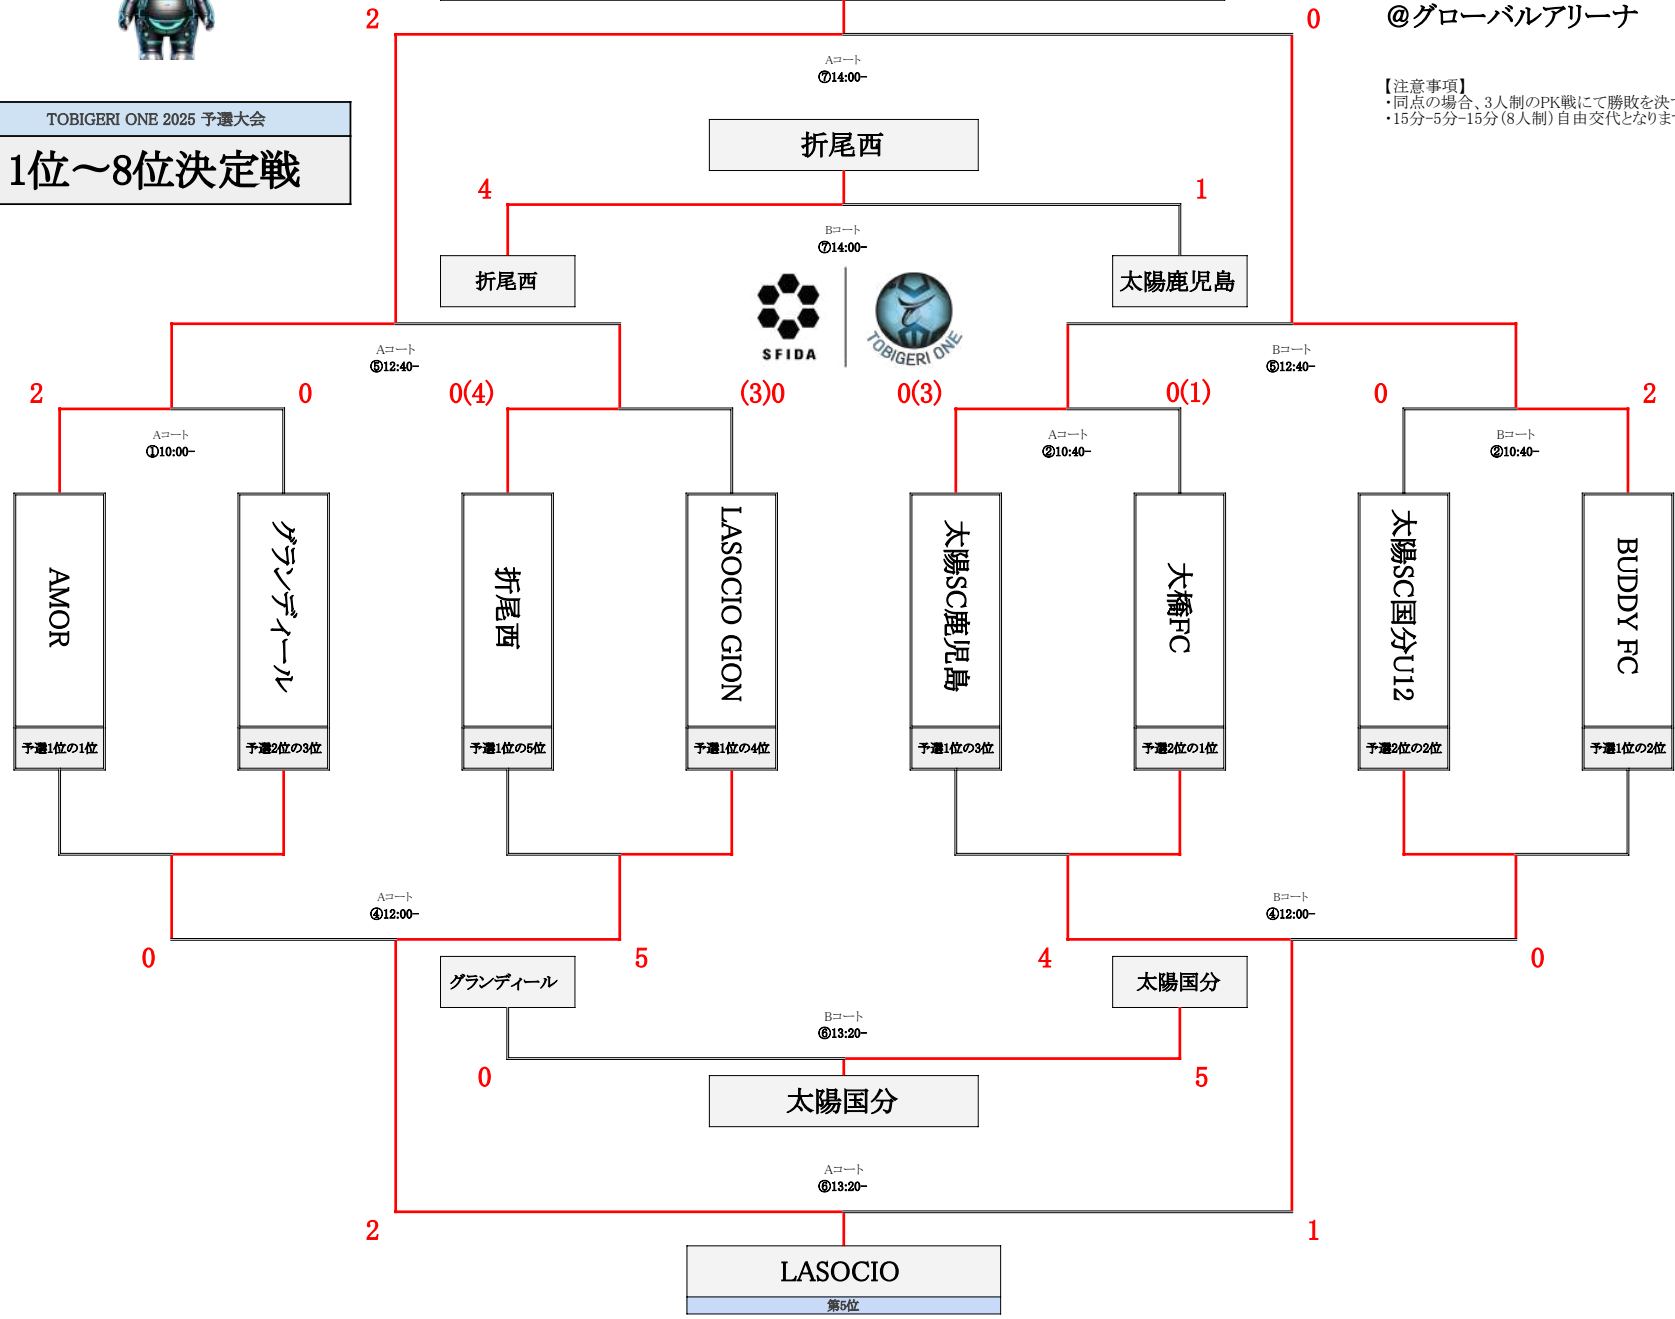

-CHAMPION- TOBIGERI ONE 2025 全国大会出場権獲得

AMOR

TOBIGERI ONE 2025 予選大会

1位~8位決定戦

@グローバルアリーナ

【注意事項】
・同点の場合、3人制のPK戦にて勝敗を決する
・15分-5分-15分(8人制)自由交代となります

LASOCIO

第5位

TOBIGERI ONE 2025予選大会

9位～16位決定戦

9位

FCアンジョイ

@グローバルアリーナ

【注意事項】
 ・同点の場合、3人制のPK戦にて勝敗を決する
 ・15分-5分-15分(8人制)自由交代となります

FCルーザ福岡

第13位